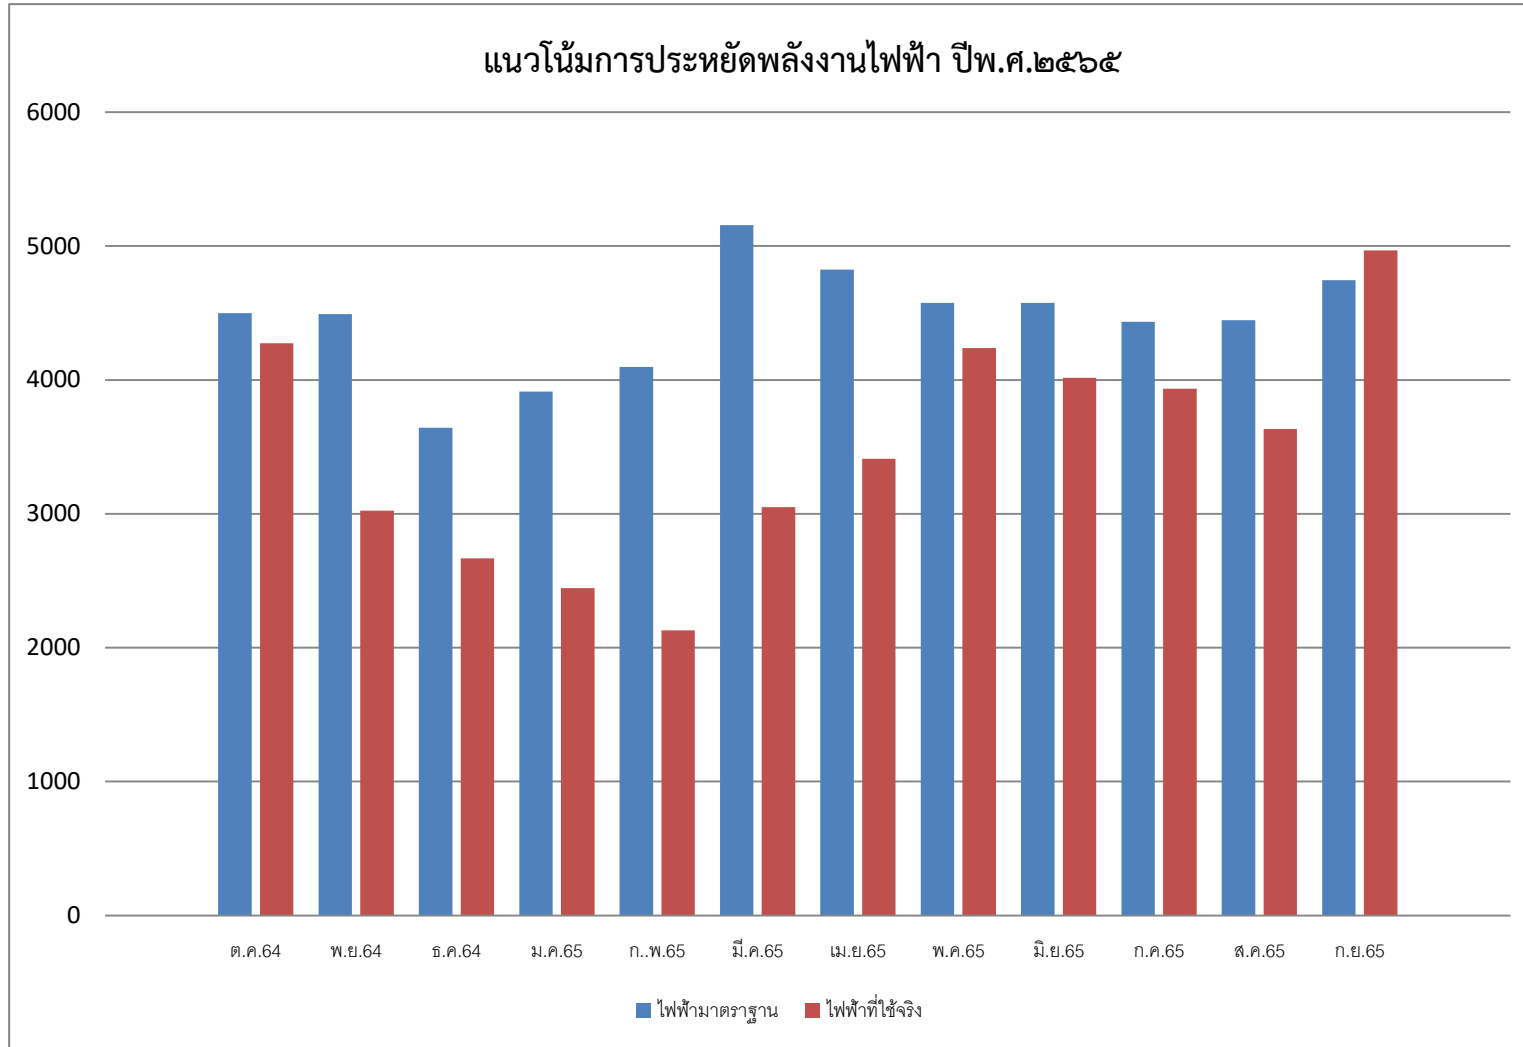

รายงานข้อมูลแสดงแนวโน้มการประหยัดไฟฟ้า น้ำมันเชื้อเพลิง(ย้อนหลัง) ในพื้นที่
ที่ทำการองค์การบริหารส่วนตำบลท่าสัก อำเภopiชัย จังหวัดอุตรดิตถ์

รายงานข้อมูลแสดงแนวโน้มการประหยัดไฟฟ้า น้ำมันเชื้อเพลิง(ย้อนหลัง) ในพื้นที่
ที่ทำการองค์การบริหารส่วนตำบลท่าสัก อำเภopiชัย จังหวัดอุตรดิตถ์